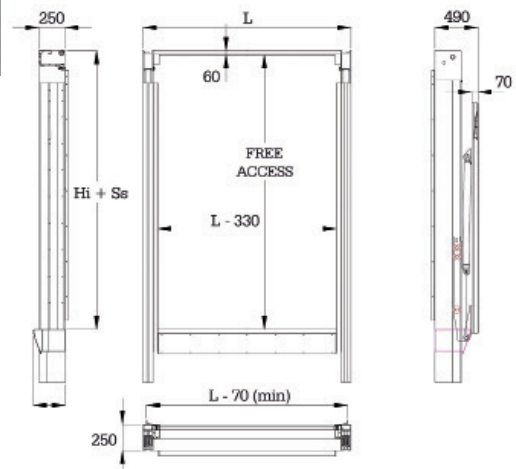

F3DD - G 1000 kg - 1500 kg - 2000 kg - 4000 kg hefvermogen

TOEPASSINGEN

De F3DD-G is een dubbeldek verticaallift die toegepast wordt ten behoeve van goederen met volledig aluminium platform.

ALGEMENE INFORMATIE

- Hefvermogens van 1000 kg, 1500 kg, en 2000 kg op lastzwaartepunt 1200 mm
- 2 Hydraulische sluitcilinders
- 2 Hydraulische hefcilinders met kettingen
- Hydraulisch systeem dat links en rechts altijd gelijk lopen
- 2 Veiligheids kabels
- Volledig aluminium platform
- Aggregaat zit gemonteerd in de onderbalk
- Totale gewicht: 950 kg (2550 x 1700 mm platform)
- Veiligheidsrekken (optie)

Overige informatie op aanvraag

anteo
A WORLD CLASS COMPANY

F3DD - G 1000 kg - 1500 kg - 2000 kg hefvermogen

OPTIES - Platform afmetingen volgens klant specificaties.

Bedieningskast

Platte wandbediening
(ipv bedieningskast)