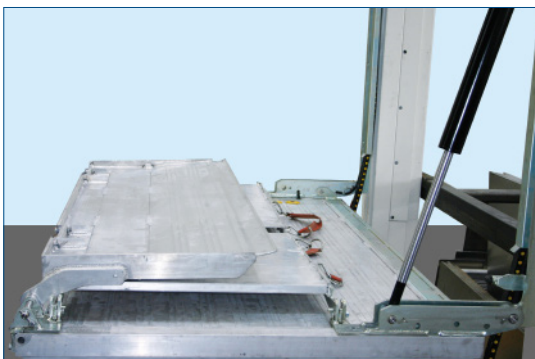

F3DD - G 1000 kg - 1500 kg - 2000 kg - 4000 kg hefvermogen

TOEPASSINGEN

De F3DD-G is een dubbeldek verticaallift die toegepast wordt ten behoeve van goederen met volledig aluminium platform.

ALGEMENE INFORMATIE

- Hefvermogens van 1000 kg, 1500 kg, en 2000 kg op lastzwaartepunt 1200 mm
- 2 Hydraulische sluitcilinders
- 2 Hydraulische hefcilinders met kettingen
- Hydraulisch systeem dat links en rechts altijd gelijk lopen
- 2 Veiligheids kabels
- Volledig aluminium platform
- Aggregaat zit gemonteerd in de onderbalk
- Totale gewicht: 950 kg (2550 x 1700 mm platform)
- Veiligheidsrekken (optie)

Overige informatie op aanvraag

anteo
A WORLD CLASS COMPANY

F3DD - G 1000 kg - 1500 kg - 2000 kg hefvermogen

OPTIES - Platform afmetingen volgens klant specificaties.

Bedieningskast

Platte wandbediening
(ipv bedieningskast)

- Platform met vouwbaar tipdeel.
- Veiligheidsrekken kunnen gebruikt worden als oprijplatform.
- LED platformlampen.
- Voetbediening.
- Automatische rolstops.
- Speciale sluitcilinders van 25 graden (max) tbv schuinstelling.