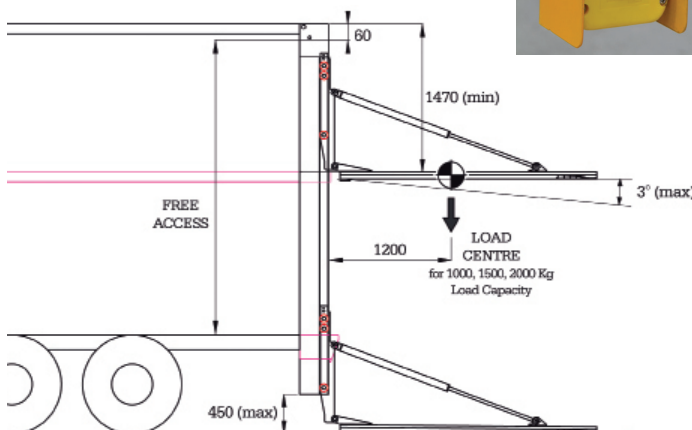

F3DD - G 1000 kg - 1500 kg - 2000 kg - 4000 kg hefvermogen

TOEPASSINGEN

De F3DD-G is een dubbeldek verticaallift die toegepast wordt ten behoeve van goederen met volledig aluminium platform.

ALGEMENE INFORMATIE

- Hefvermogens van 1000 kg, 1500 kg, en 2000 kg op lastzwaartepunt 1200 mm
- 2 Hydraulische sluitcilinders
- 2 Hydraulische hefcilinders met kettingen
- Hydraulisch systeem dat links en rechts altijd gelijk lopen
- 2 Veiligheids kabels
- Volledig aluminium platform
- Aggregaat zit gemonteerd in de onderbalk
- Totale gewicht: 950 kg (2550 x 1700 mm platform)
- Veiligheidsrekken (optie)

Overige informatie op aanvraag

anteo
A WORLD CLASS COMPANY

F3DD - G 1000 kg - 1500 kg - 2000 kg hefvermogen

OPTIES - Platform afmetingen volgens klant specificaties.

Bedieningskast

Platte wandbediening
(ipv bedieningskast)