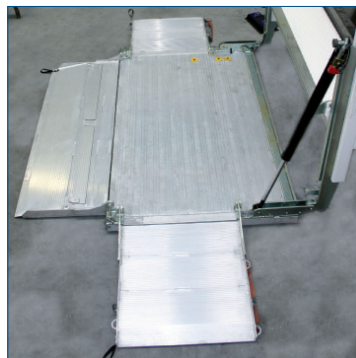

F3DD - G 1000 kg - 1500 kg - 2000 kg - 4000 kg hefvermogen

TOEPASSINGEN

De F3DD-G is een dubbeldek verticaallift die toegepast wordt ten behoeve van goederen met volledig aluminium platform.

ALGEMENE INFORMATIE

- Hefvermogens van 1000 kg, 1500 kg, en 2000 kg op lastzwaartepunt 1200 mm
- 2 Hydraulische sluitcilinders
- 2 Hydraulische hefcilinders met kettingen
- Hydraulisch systeem dat links en rechts altijd gelijk lopen
- 2 Veiligheids kabels
- Volledig aluminium platform
- Aggregaat zit gemonteerd in de onderbalk
- Totale gewicht: 950 kg (2550 x 1700 mm platform)
- Veiligheidsrekken (optie)

Overige informatie op aanvraag

anteo
A WORLD CLASS COMPANY

F3DD - G 1000 kg - 1500 kg - 2000 kg hefvermogen

OPTIES - Platform afmetingen volgens klant specificaties.

Bedieningskast

Platte wandbediening
(ipv bedieningskast)

- Platform met vouwbaar tipdeel.
- Veiligheidsrekken kunnen gebruikt worden als oprijplatform.
- LED platformlampen.
- Voetbediening.
- Automatische rolstops.
- Speciale sluitcilinders van 25 graden (max) tbv schuinstelling.